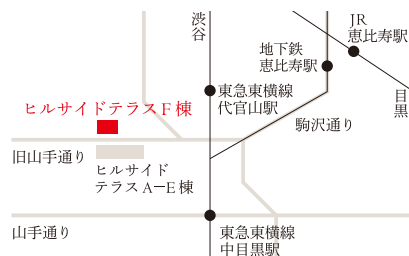

THE 31ST EXHIBITION OF WINNING ARCHITECTURAL DRAWINGS AND MODELS

SDレビュー2012 第31回 建築・環境・インテリアのドローイングと模型の入選展

SD Review 2012

Space Design

審査員

隈研吾
渡辺真理
手塚貴晴
金田充弘
アドバイザー
榎文彦
鹿島昭一

主催

鹿島出版会

京都展共催

京都工芸繊維大学

後援

朝倉不動産株式会社

協賛

鹿島

東京展

会期: 2012年9月12日 [水] - 23日 [日]

12:00 - 19:00 [最終日は16:00まで]

土・日・祝日も開催

会場: 代官山ヒルサイドテラスF棟

ヒルサイドフォーラム

東京都渋谷区猿楽町18-8

京都展

会期: 2012年9月27日 [木] - 10月12日 [金]

10:00 - 17:00 [入館は16:30まで]

土・日・祝日も開催

会場: 京都工芸繊維大学

美術工芸資料館

京都府京都市左京区松ヶ崎橋上町

問い合わせ

鹿島出版会SDレビュー2012事務局

〒104-0028 東京都中央区八重洲2-5-14

Telephone: 03-6202-5202

E-mail: info@kajima-publishing.co.jp

www.kajima-publishing.co.jp/sd2012

・

京都工芸繊維大学 美術工芸資料館

〒606-8585 京都府京都市左京区松ヶ崎橋上町

Telephone: 075-724-7924

E-mail: siryokan@kit.ac.jp

www.cis.kit.ac.jp/~siryokan/information.html

入選者 *小林一行+檜村芙実* 高栄智史+田村正* 高橋一平* 茶谷明男+永井久夫+近藤朋也+大石卓人+松浦勇一* 塚野路哉* 陶器浩一+永井拓生+大西麻貴+榮家志保+生駒岳大+鳴海友貴+松本洋太+成尾建治+松井涼+高橋和志* 長谷部勉+鈴木義一+野尻征宏+塩大地* studio_01* 水野義人* 三家大地* 村上愛樹* 矢嶋一裕* 山崎揚史+ナーディア・イワノヴァ* 山本悠介* 吉川和博*