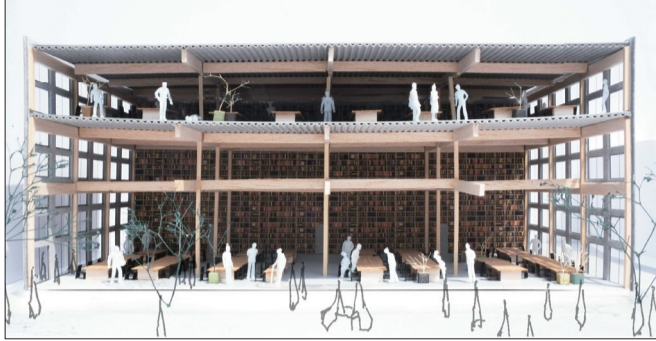

裏と「オモテ」と境界 1-1 Architects

神谷 勇机 Yuki Kamiya
1986年 愛知県生まれ
2009年 三重大学卒業
佐々木勝敏建築設計事務所を経て
2014年 1-1 Architects
一級建築士事務所共同設立

2014-16年 Harare Polytechnic
講師 (JICA/JOCV)

石川 翔一 Shoichi Ishikawa
1986年 愛知県生まれ
2012年 名古屋工業大学大学院
修了
2012-15年 石本建築事務所
2014年 1-1 Architects
一級建築士事務所共同設立