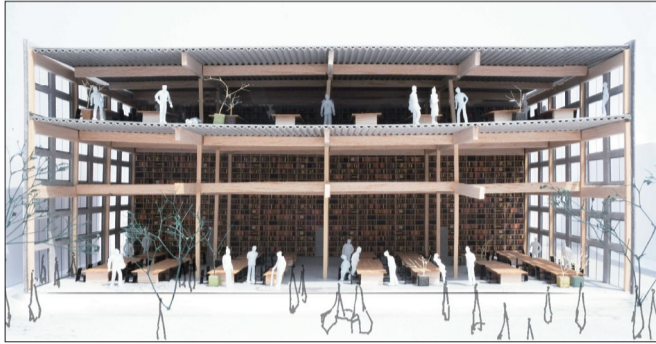

裏と「オモテ」と境界
1-1 Architects

神谷勇机 Yuki Kamiya
1986年 愛知県生まれ
2009年 三重大学卒業
佐々木勝敏建築設計事務所を経て
2014年 1-1 Architects
一級建築士事務所共同設立
2014-16年 Harare Polytechnic
講師 (JICA/JOCV)
石川翔一 Shoichi Ishikawa
1986年 愛知県生まれ
2012年 名古屋工業大学大学院
修了
2012-15年 石本建築事務所
2014年 1-1 Architects
一級建築士事務所共同設立